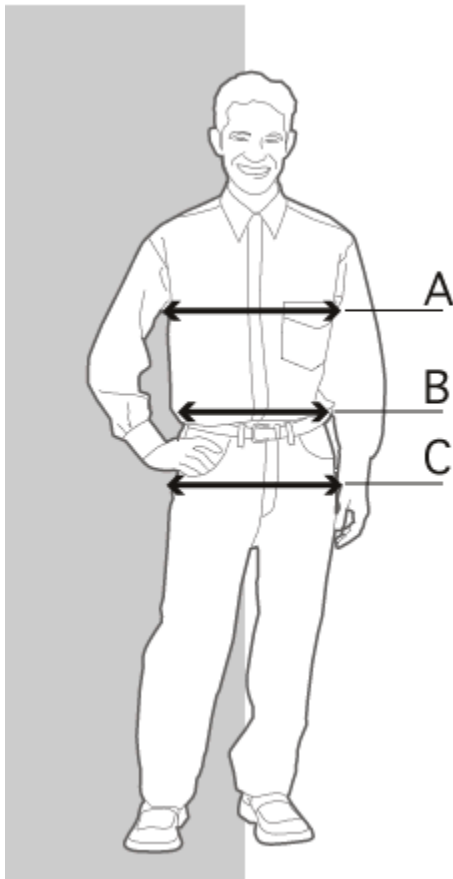

## Massnahmen Coverguard

Lose massnahmen, in cm unmittelbar auf dem Körper. Die Angabe entspricht Ihrer Grösse:  
A, B oder C

A um die Brust = A

B um die Taille = B

C um das Gesäss = C

Für Jacken, Parkas, Blousons und Westen

A und B

Für Hosen, Shorts und Trägertop

B und C

Für Kombinationen

A, B und C

<b>Taille Herren</b>	<b>36</b>	<b>38</b>	<b>40</b>	<b>42</b>	<b>44</b>	<b>46</b>	<b>48</b>	<b>50</b>	<b>52</b>	<b>54</b>	<b>56</b>	<b>58</b>	<b>60</b>	<b>62</b>
<b>A Brust in cm</b>	80	84	88	92	96	100	104	108	112	116	120	124	128	132
<b>B Taille in cm</b>	72	76	80	84	88	92	96	100	104	108	112	116	120	124
<b>C Gesäss in cm</b>	91	94	97	100	103	106	109	112	115	118	121	124	127	130
<b>Grösse in Worte</b>	XS		S		M		L		XL		XXL		XXXL	
<b>Grösse in Nummer</b>	0		1		2		3		4		5		6	