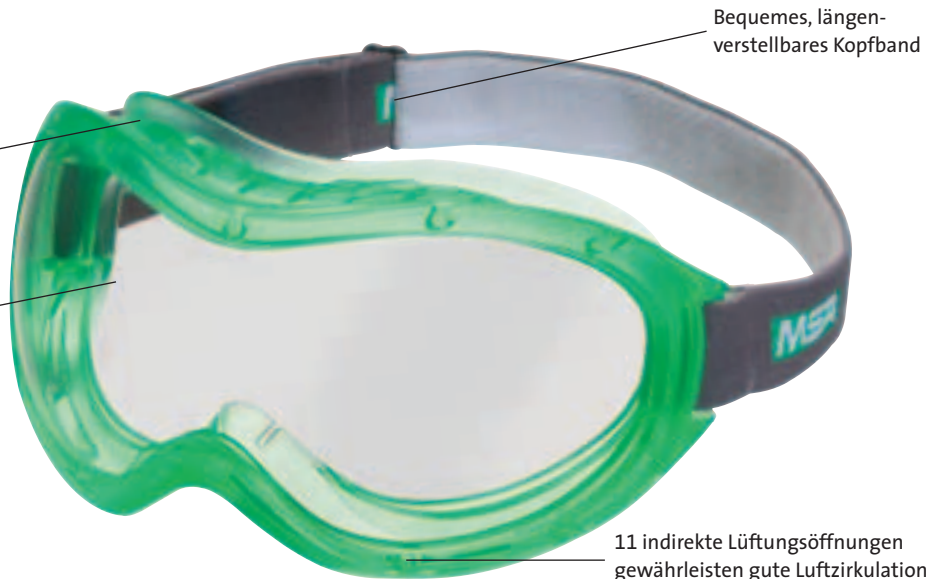

PERSPECTA Korbbrillen

[Rundum-Schutz]

Sicherheitskorbbrillen bieten perfekte Abdeckung der Augen, durch die rundum eng anliegende Dichtung. MSA AUER Korbbrillen sind außerdem sehr komfortabel und schützen Ihr Auge vor Flüssigkeitsspritzern, Grobstaub, Partikeln und Stößen mit mittlerer Energie.

[Der neue Maßstab in Punkto Stil und Komfort]

Flexibler Rahmen passt sich optimal den Konturen des Gesichts an

Panoramasichtscheibe, mit Antifog- und Antiscratch-Beschichtung, hält auch unter extremen Temperaturen Schlägen stand

Ergonomische Korbbrille mit hoch entwickelter Belüftung für herausragenden Komfort.

Bestellangaben [6er Pack]

10076384 PERSPECTA GIV 2300

Bequemes, längenverstellbares Kopfband

11 indirekte Lüftungsöffnungen gewährleisten gute Luftzirkulation und schützen gleichzeitig vor Spritzern und Staub

PERSPECTA GH 3001

Komfortable Korbbrille mit indirekter Belüftung, sehr gut als Überbrille z.B. im Laborbereich einsetzbar.

Bestellangaben [6er Pack]

10064844 PERSPECTA GH 3001

PERSPECTA GV 1000

Leichte und kostengünstige Korbbrille für allgemeine Arbeiten. Auch für den Hobbygebrauch und Heimwerker geeignet.